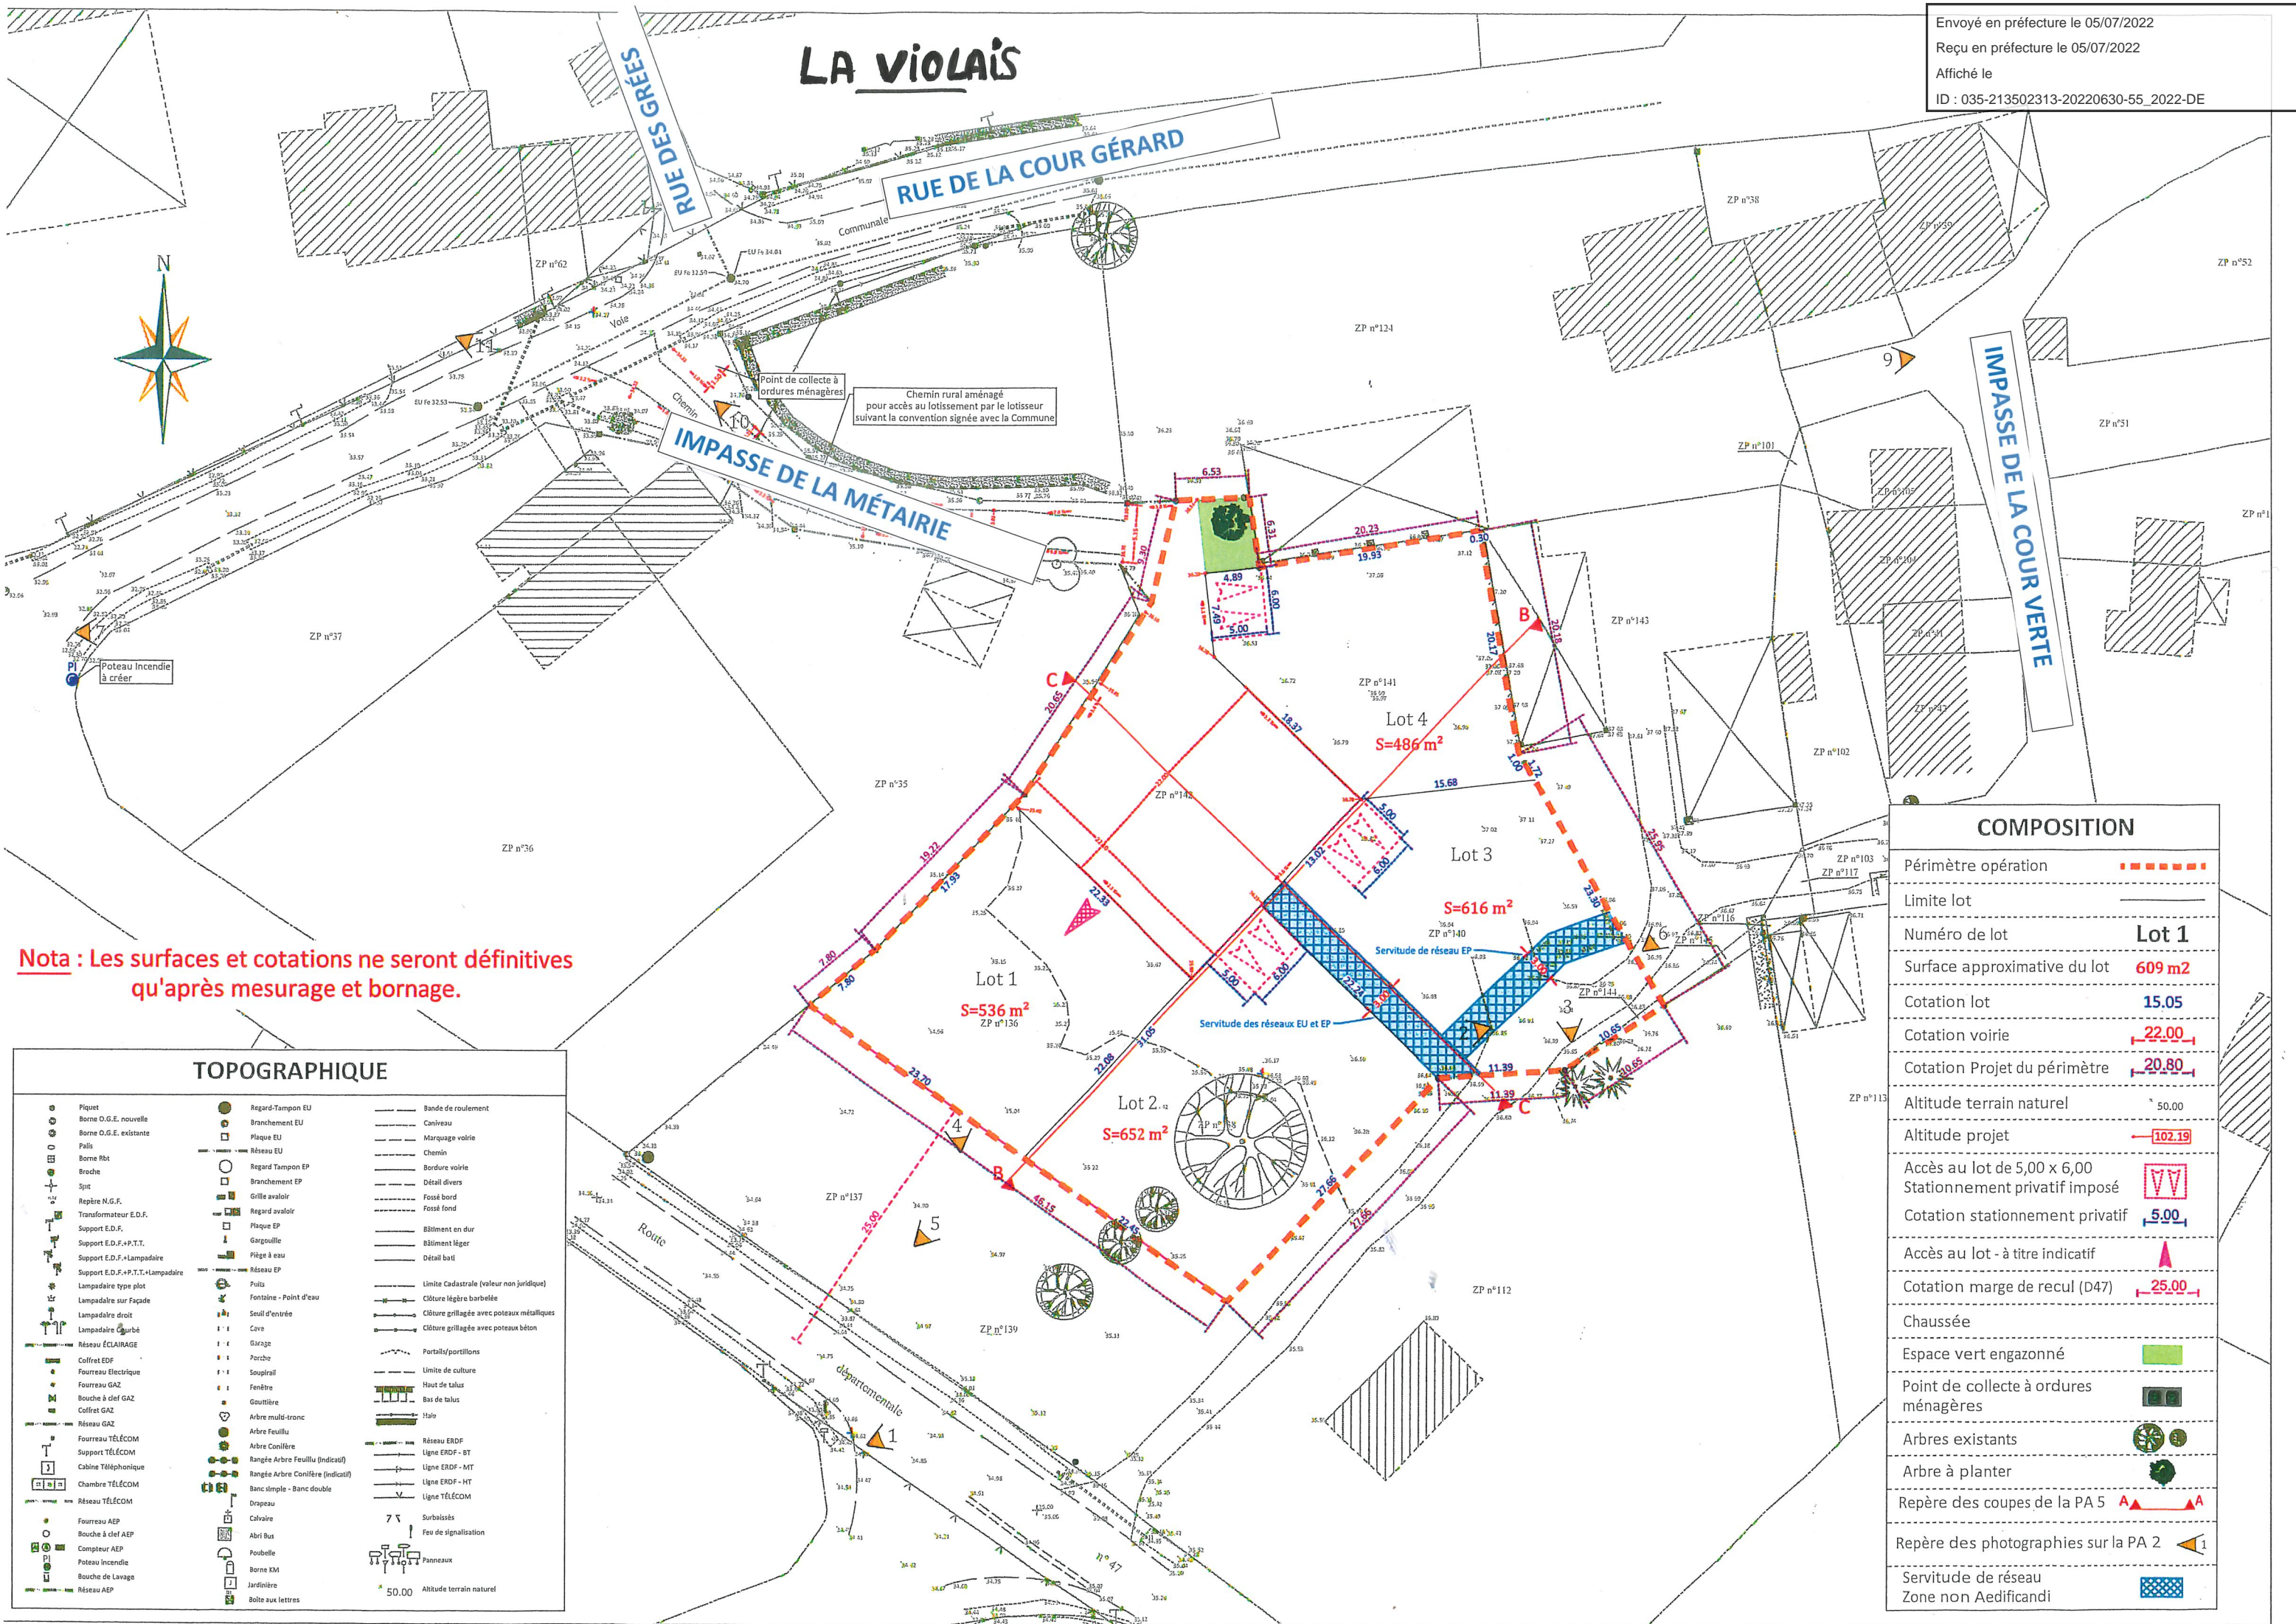

LA VIOLAIS

Nota : Les surfaces et cotations ne seront définitives qu'après mesurage et bornage.

COMPOSITION	
Périmètre opération	-----
Limite lot	-----
Numéro de lot	Lot 1
Surface approximative du lot	609 m²
Cotation lot	15.05
Cotation voirie	22.00
Cotation Projet du périmètre	20.80
Altitude terrain naturel	50.00
Altitude projet	102.19
Accès au lot de 5,00 x 6,00	VV
Stationnement privatif imposé	5.00
Cotation stationnement privatif	5.00
Accès au lot - à titre indicatif	▲
Cotation marge de recul (D47)	25.00
Chaussée	---
Espace vert engazonné	■
Point de collecte à ordures ménagères	■
Arbres existants	●
Arbre à planter	●
Repère des coupes de la PA 5	▲▲▲▲▲
Repère des photographies sur la PA 2	▲
Servitude de réseau	■
Zone non Aedificandi	■